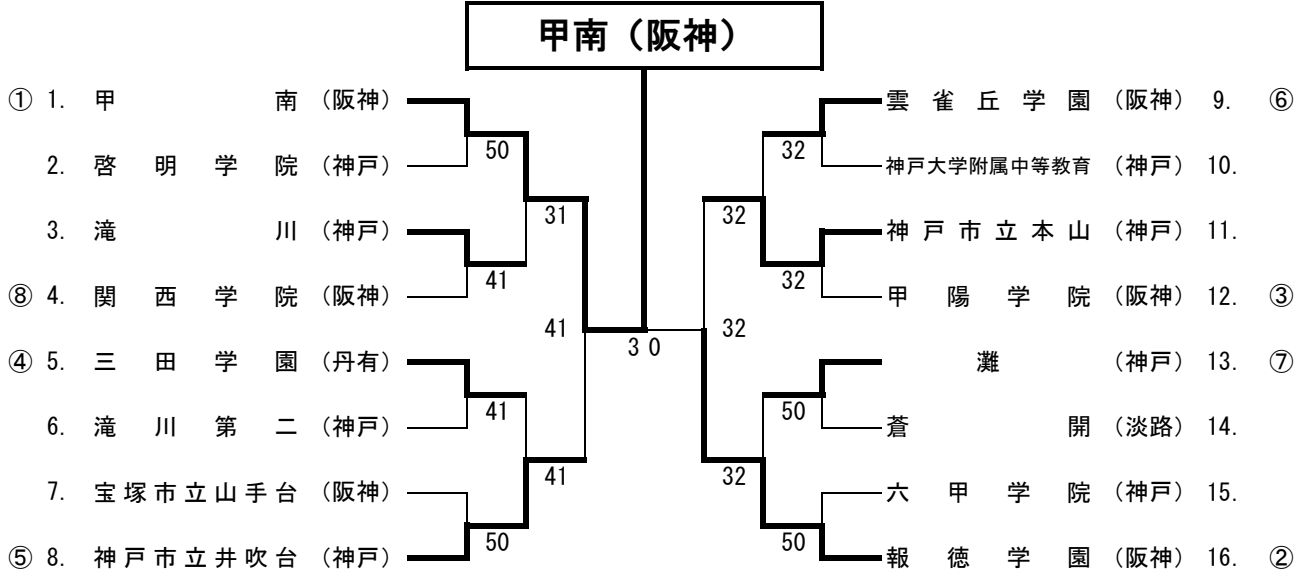

男子団体

甲南 3-0 報徳学園
D2 野村・中元 6-3 藤本・船岡
D1 堤・山本 6-4 壽賀・山田
S3 柴田 畝那 6-4 細目尚秀
S2 菅 息吹 打ち切り (3-0) 瀧本 陸斗
S1 長沼 大輝 打ち切り (0-1) 會澤 堅進

第62回 兵庫県中学校総合体育大会

神戸	阪神	丹有	東播	中播	西播	但馬	淡路
7	7	1		1			

女子団体

雲雀丘学園 3-0 神戸女学院
D2 玉倉・森島 打ち切り (6-5) 林・石田
D1 川口ゆ・川口芽 6-2 藤岡・中島
S3 安川美緒菜 6-0 良川 阿沙
S2 今在家桃佳 6-0 伊藤 里彩
S1 國瀧 桜希 打ち切り (0-1) 藤川 由衣