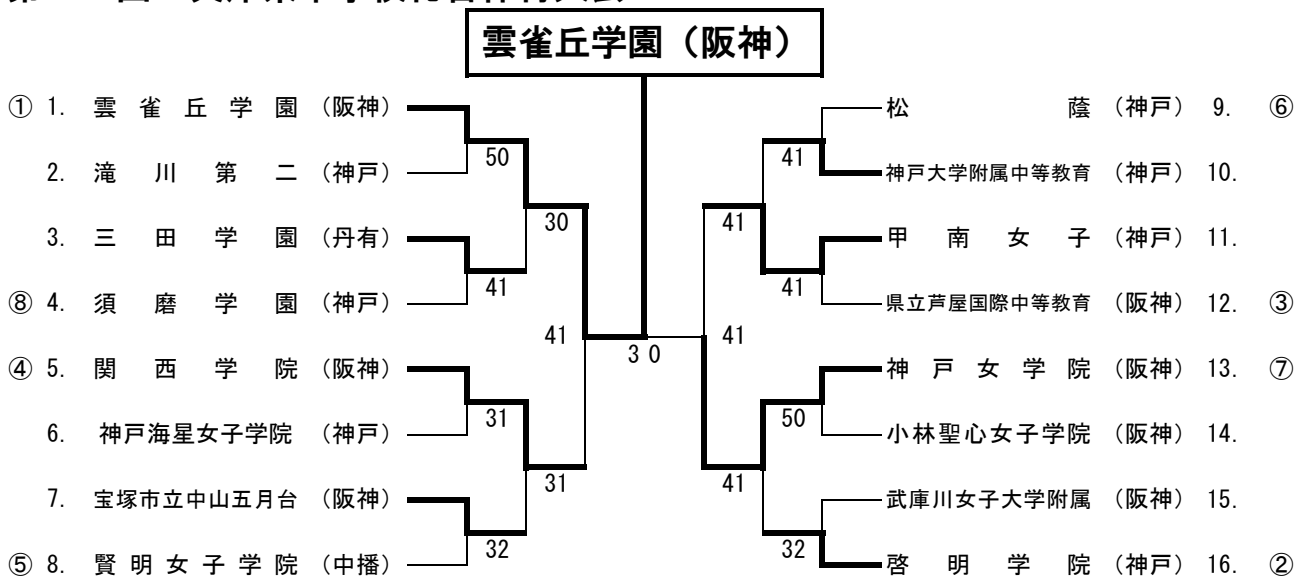

第62回 兵庫県中学校総合体育大会

神戸	阪神	丹有	東播	中播	西播	但馬	淡路
6	8	1		1