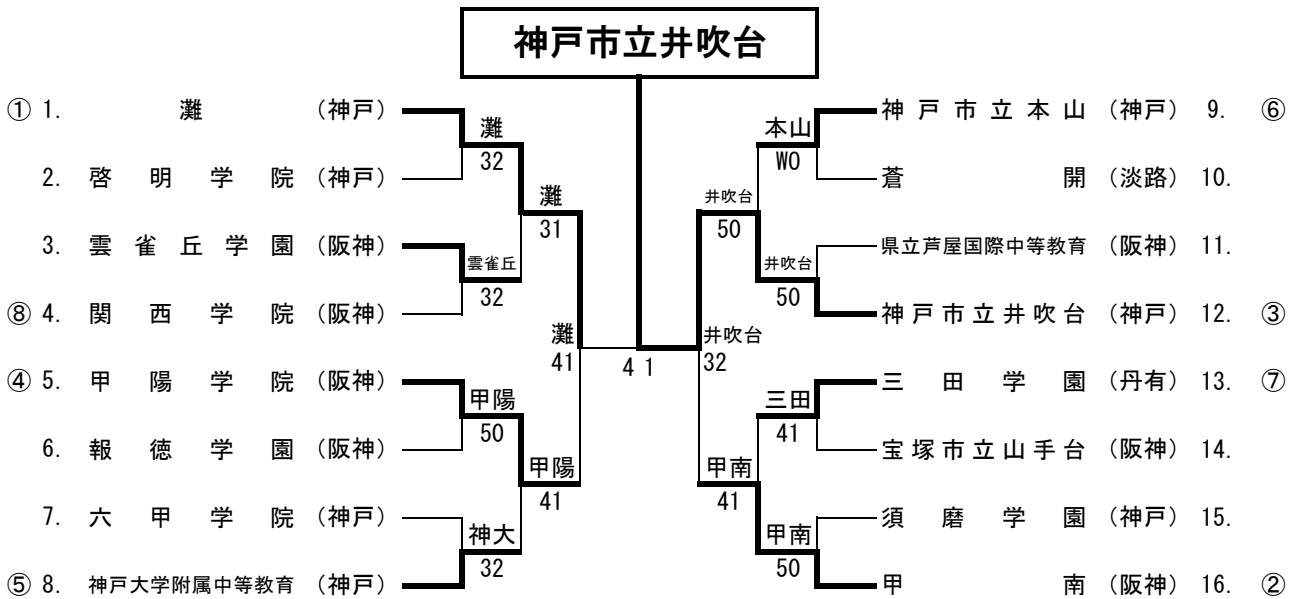

男子団体

灘 1-4 井吹台

- D 2 長坂啓成・齊藤智幸 6-2 古川大翔・兒玉祐太郎
- D 1 池田修一郎・上村光希 2-6 中江陽生・安永達宏
- S 3 高本渉至 2-6 三木元気
- S 2 姫野虎之介 1-6 尾崎奏多
- S 1 紀野寛太 0-6 小西航平

第65回 兵庫県中学校総合体育大会