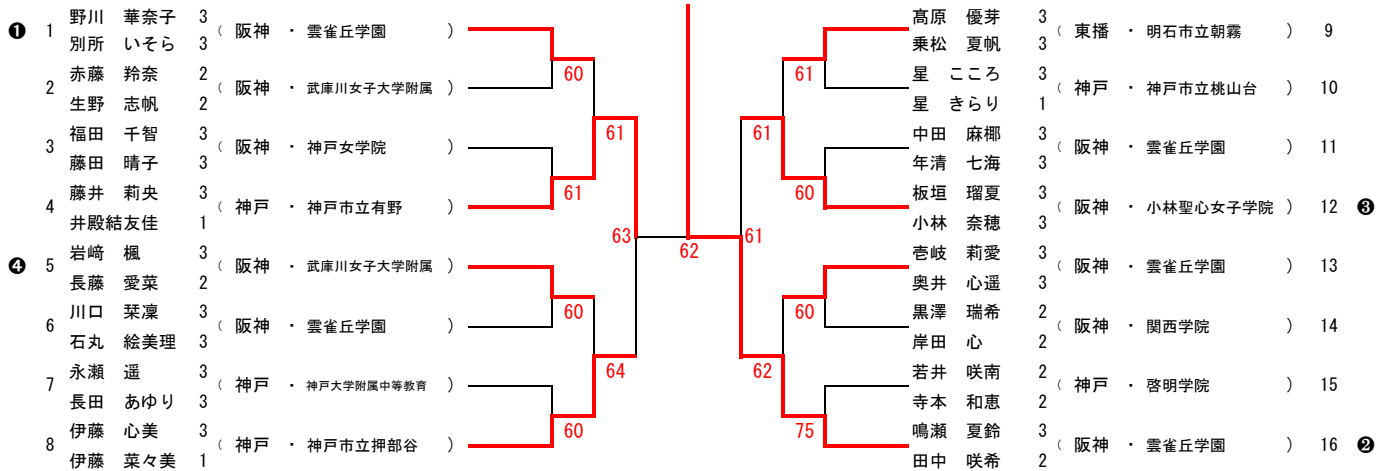

女子シングルス

塩見 渚
(啓明学院中学校)

神戸	阪神	丹有	東播	中播	西播	但馬	淡路
11	13	1	5	2			

女子ダブルス

鳴瀬夏鈴・田中咲希
(雲雀丘学園中学校)

神戸	阪神	丹有	東播	中播	西播	但馬	淡路
5	10	1	1				