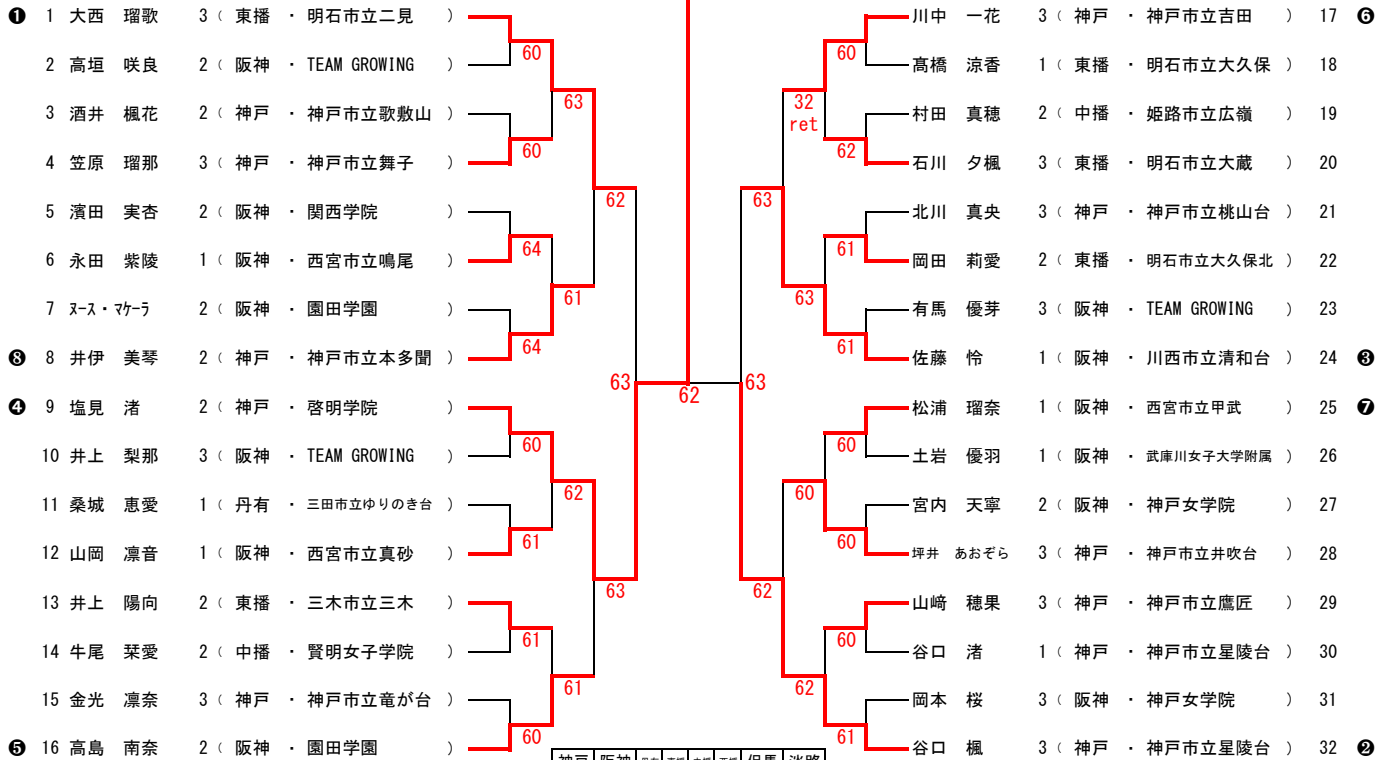

女子シングルス

塩見 渚
(啓明学院中学校)

神戸	阪神	丹有	東播	中播	西播	但馬	淡路
11	13	1	5	2			

女子ダブルス

鳴瀬夏鈴・田中咲希
(雲雀丘学園中学校)

神戸	阪神	丹有	東播	中播	西播	但馬	淡路
5	10	1	1				