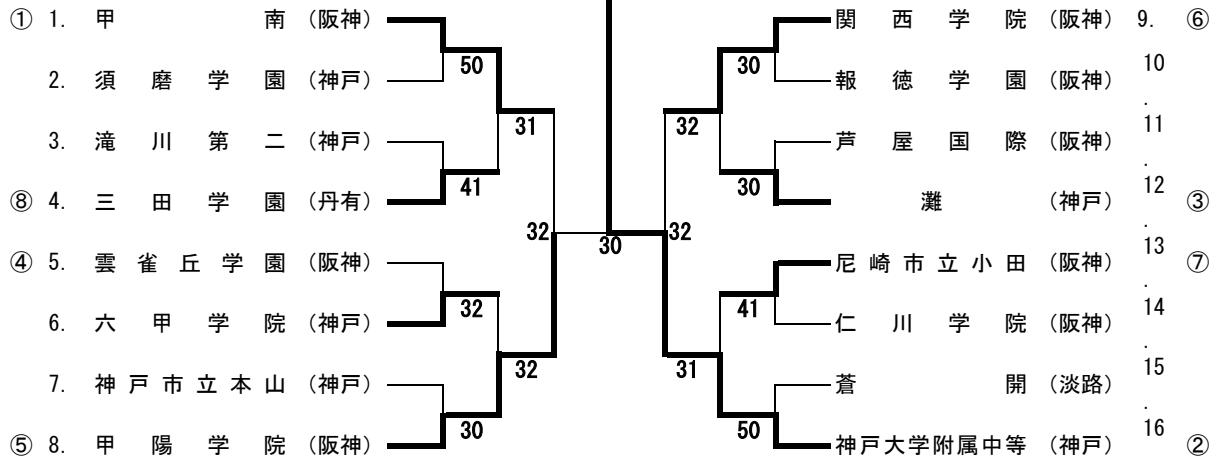

第21回 兵庫県中学校秋季テニス大会 団体の部

期日 令和6年11月24日（日）
会場 神戸総合運動公園テニスコート

男子団体

甲陽学院 0-3 神大附属
D2 塩谷・松本 3-6 佐々木・竹村
D1 永峰・杉原 1-6 木村・森口
S3 豊田徳哉 2-6 高橋理人
S2 豊饒海偉 1-0 熊谷篤人
S1 岩本侑士 0-0 吉田賢生

神戸大学附属中等教育学校

女子団体

神戸女学院 4-1 啓明学院
D2 宮内・村田 6-3 若井・寺本
D1 高橋・友澤 6-2 畑・井藤
S3 大森千裕 0-6 塩見 渚
S2 仁村愛日 6-0 大西芹奈
S1 薬木希望 6-0 桂萌奈美

神戸女学院中学部